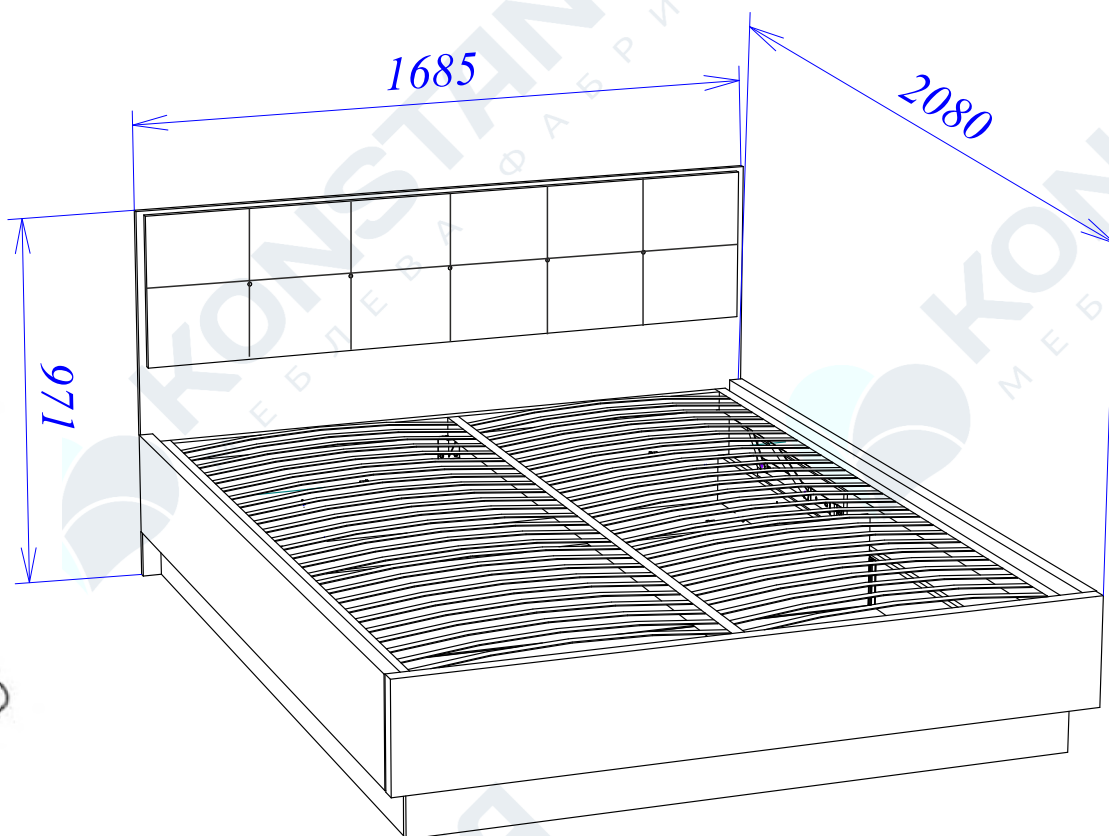

# ЛІЖКО «ЗЛАТА»

# Елементи меблів.

<b>1</b>		1554x996x3-2
<b>2</b>		1526x234x16-1
<b>3</b>		1685x971x57-1
<b>4</b>		1668x382x68-1
<b>5</b>		2028x380x68-1
<b>6</b>		2028x380x68-1
<b>7</b>		1945x1555x39-1
<b>8</b>		1989x1576x50-1